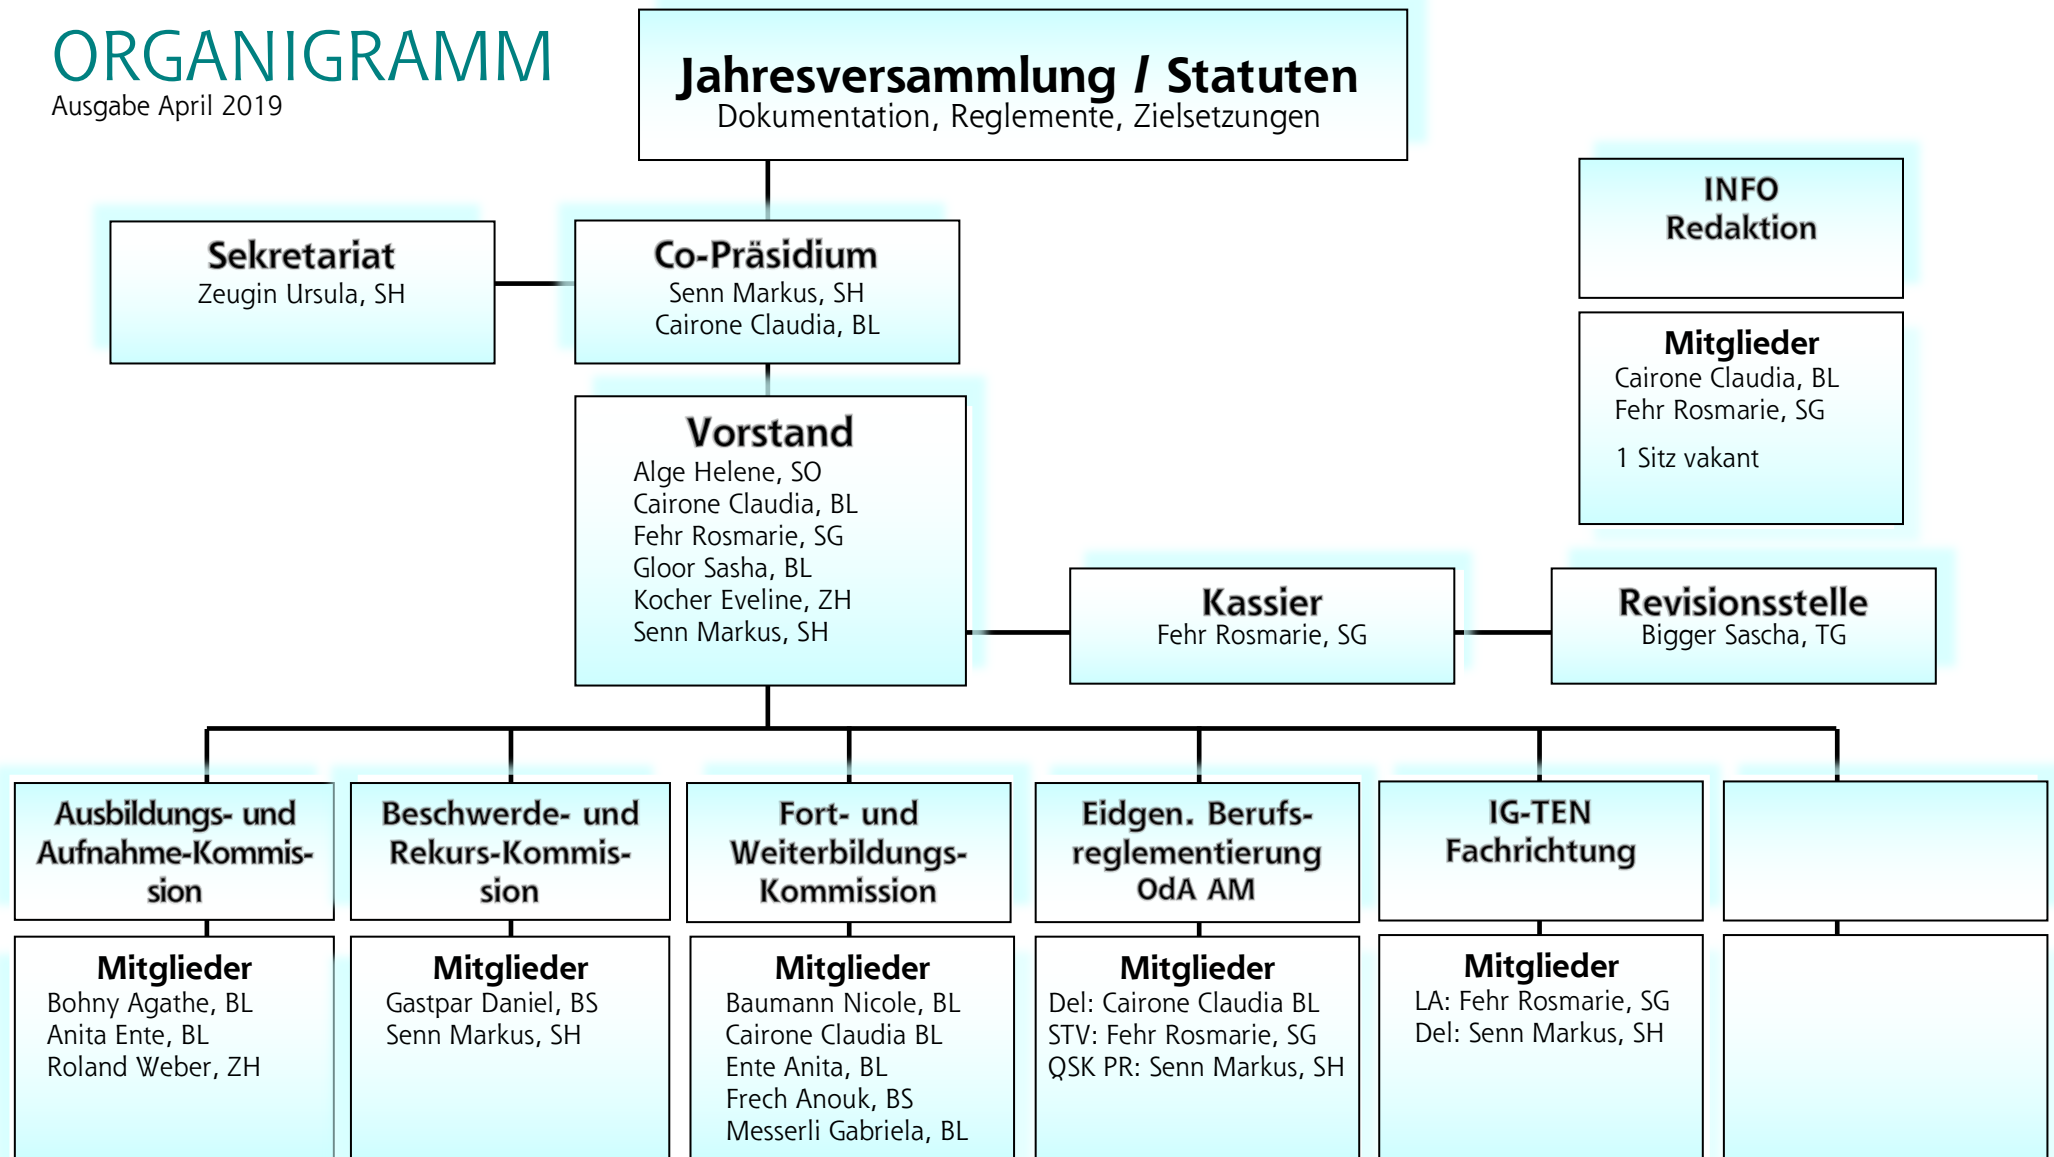

ORGANIGRAMM

Ausgabe April 2019

Abk: Del – Delegierte; LA – Leitungsausschuss; LK – Leitungskommission; STV - Stellvertretende Delegierte; QSK PR – Präsident Qualitätssicherungskommission