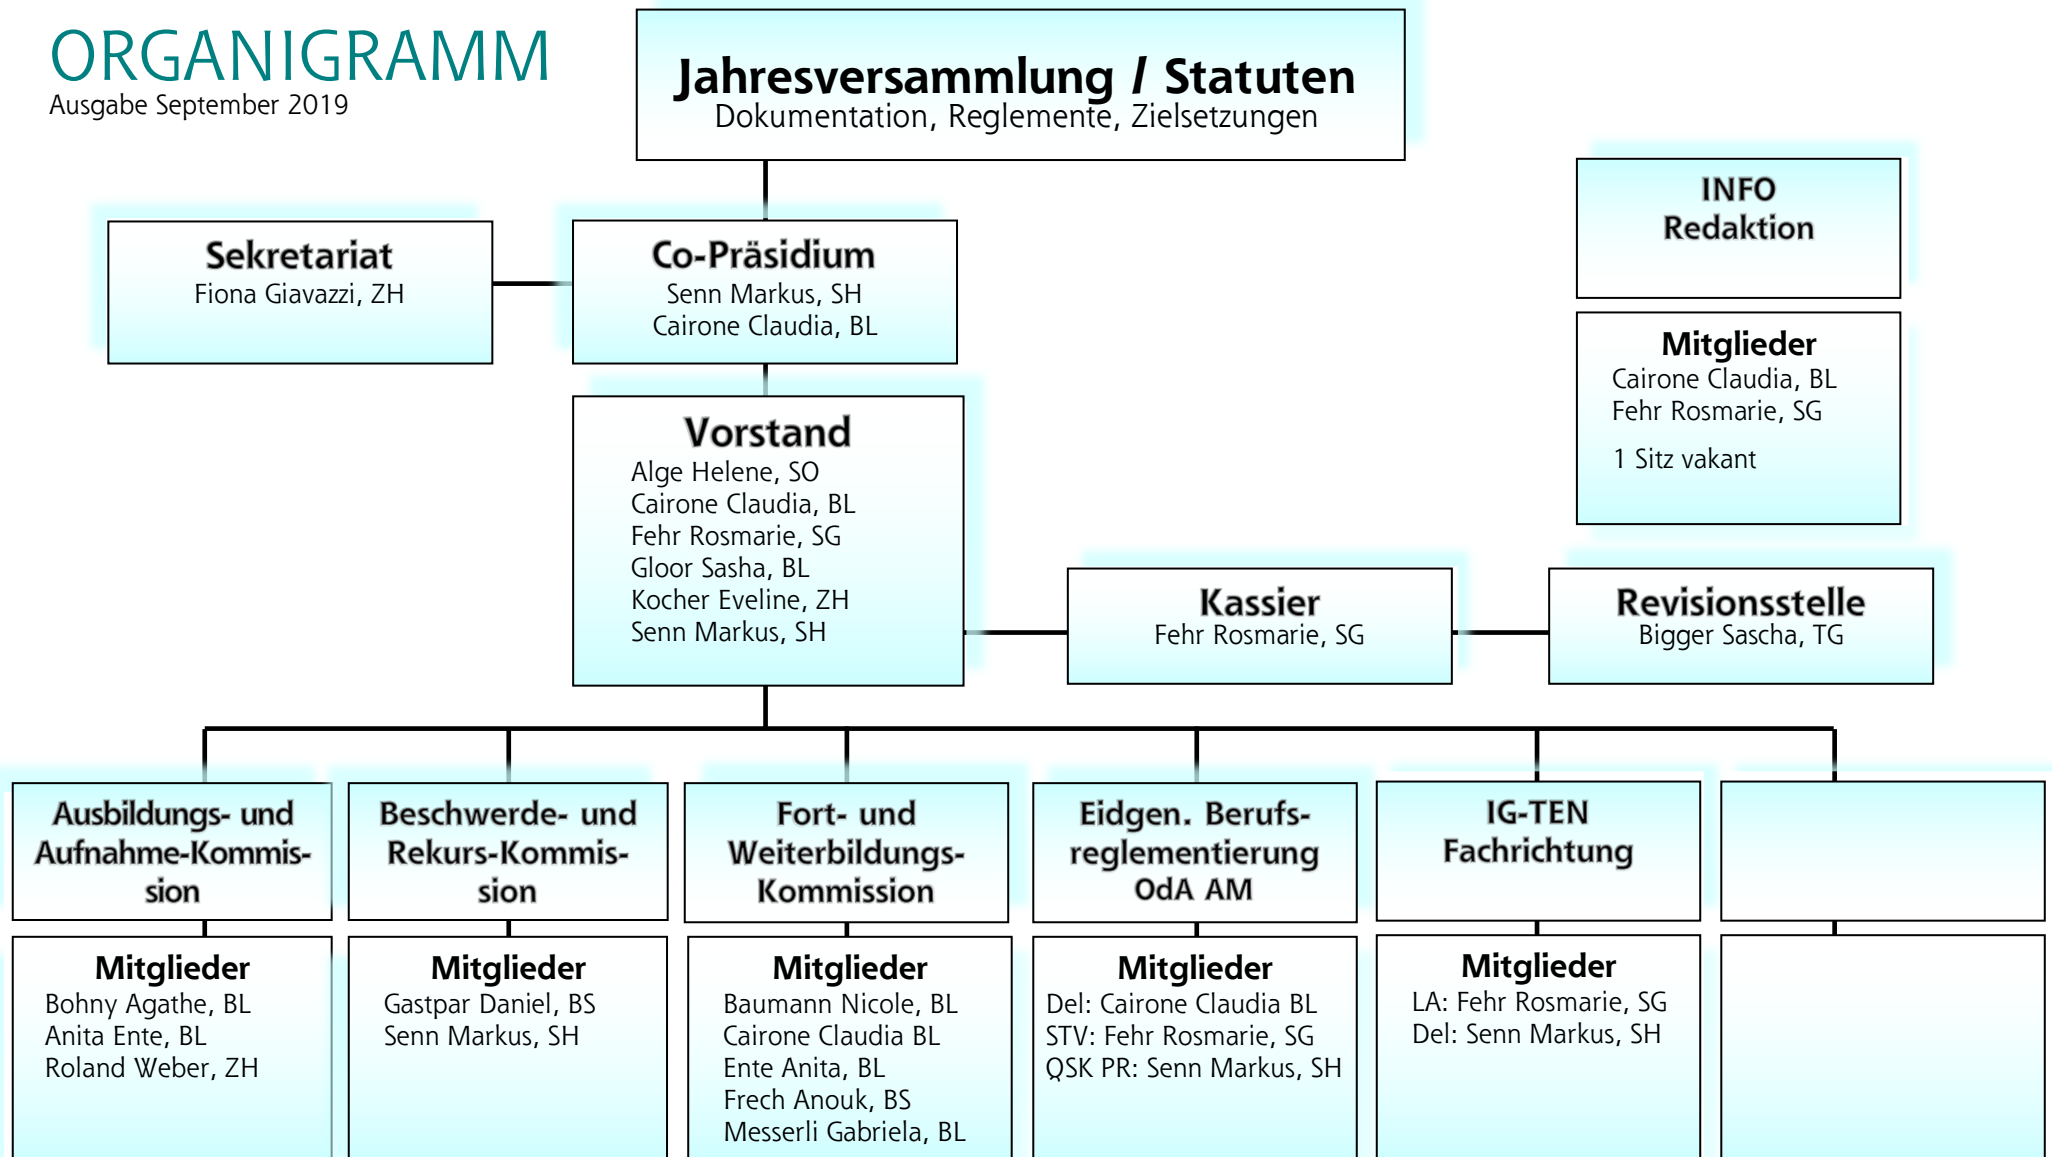

ORGANIGRAMM

Ausgabe September 2019

Abk: Del – Delegierte; LA – Leitungsausschuss; LK – Leitungskommission; STV - Stellvertretende Delegierte; QSK PR – Präsident Qualitätssicherungskommission