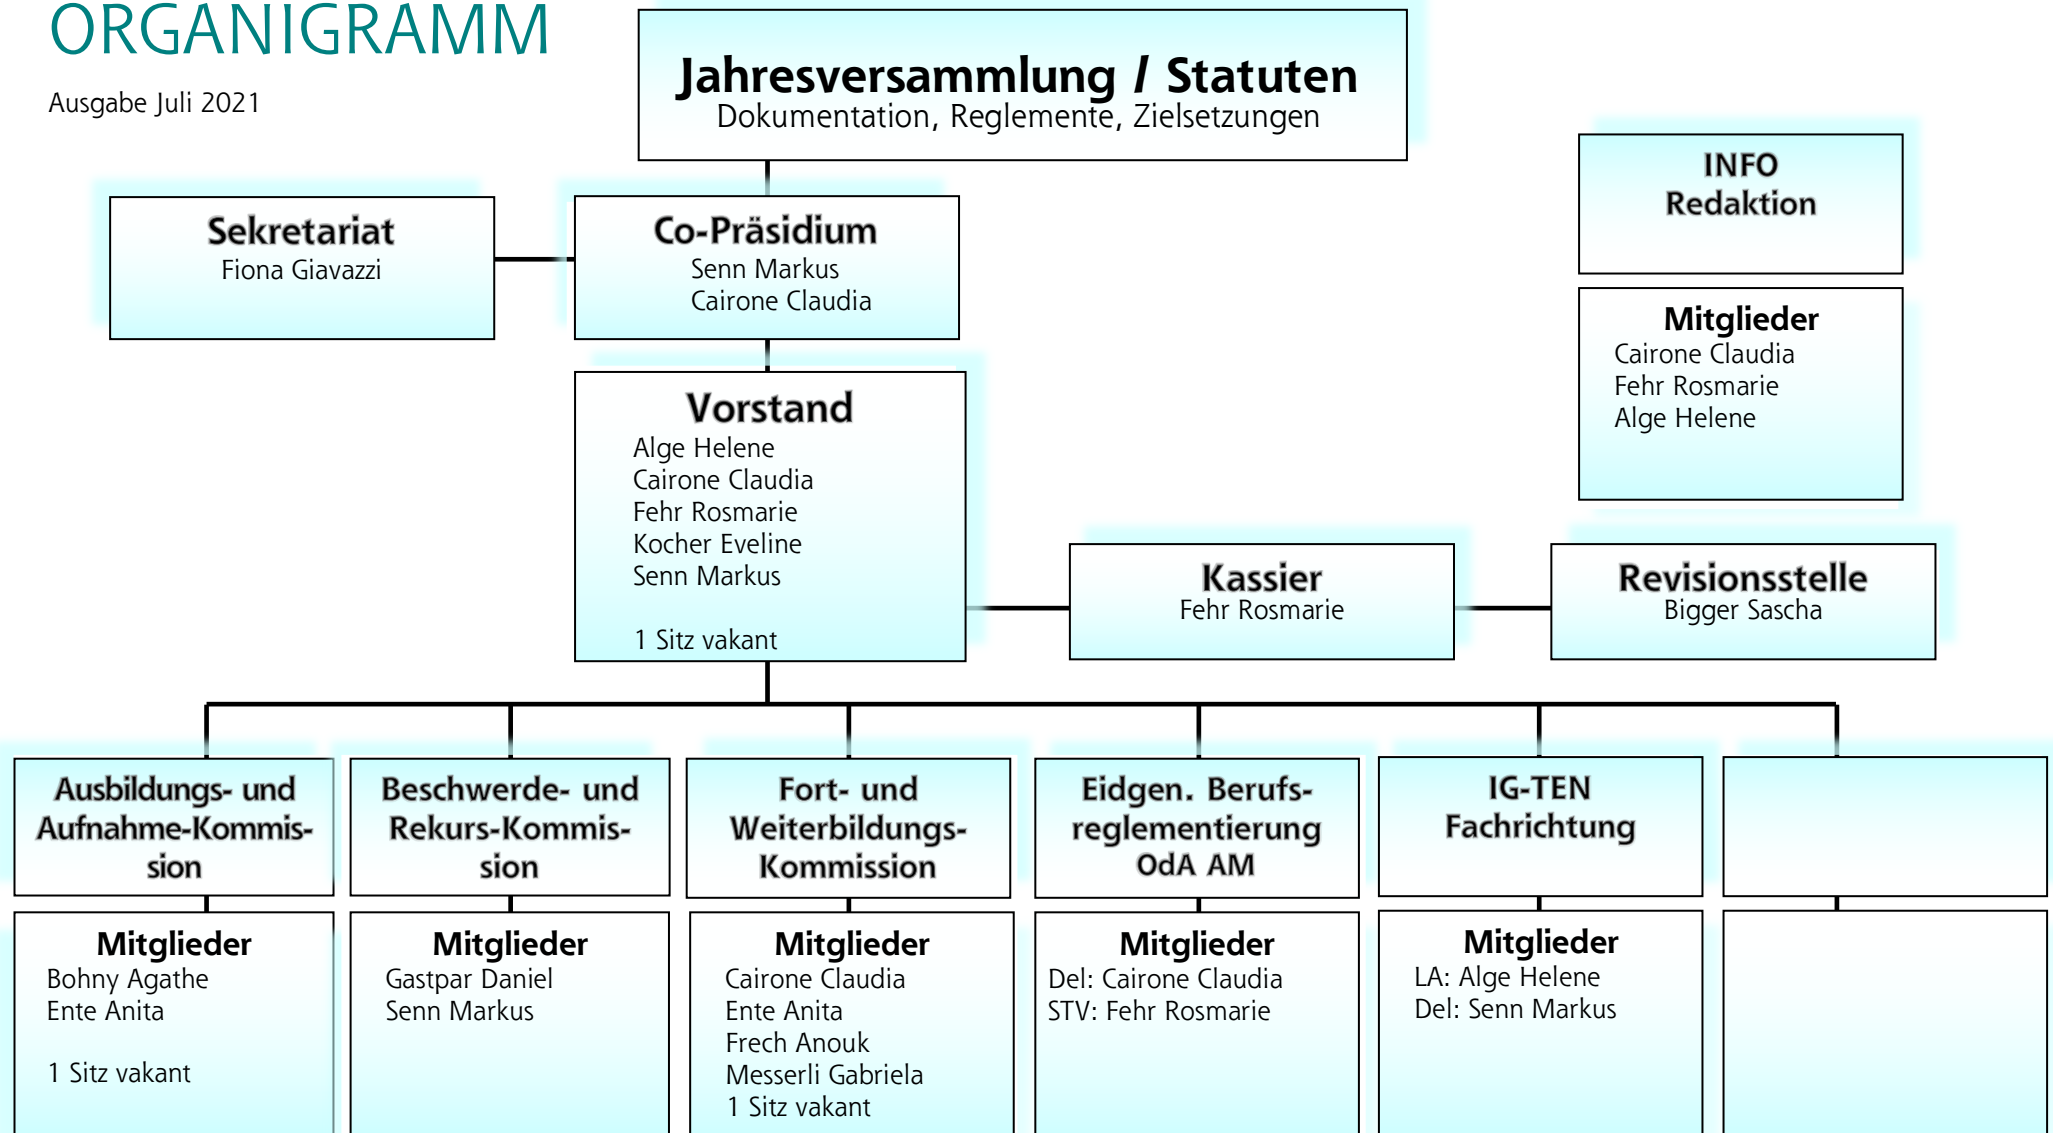

# ORGANIGRAMM

Ausgabe Juli 2021

Abk: Del – Delegierte; LA – Leitungsausschuss; LK – Leitungskommission; STV – Stellvertretende Delegierte