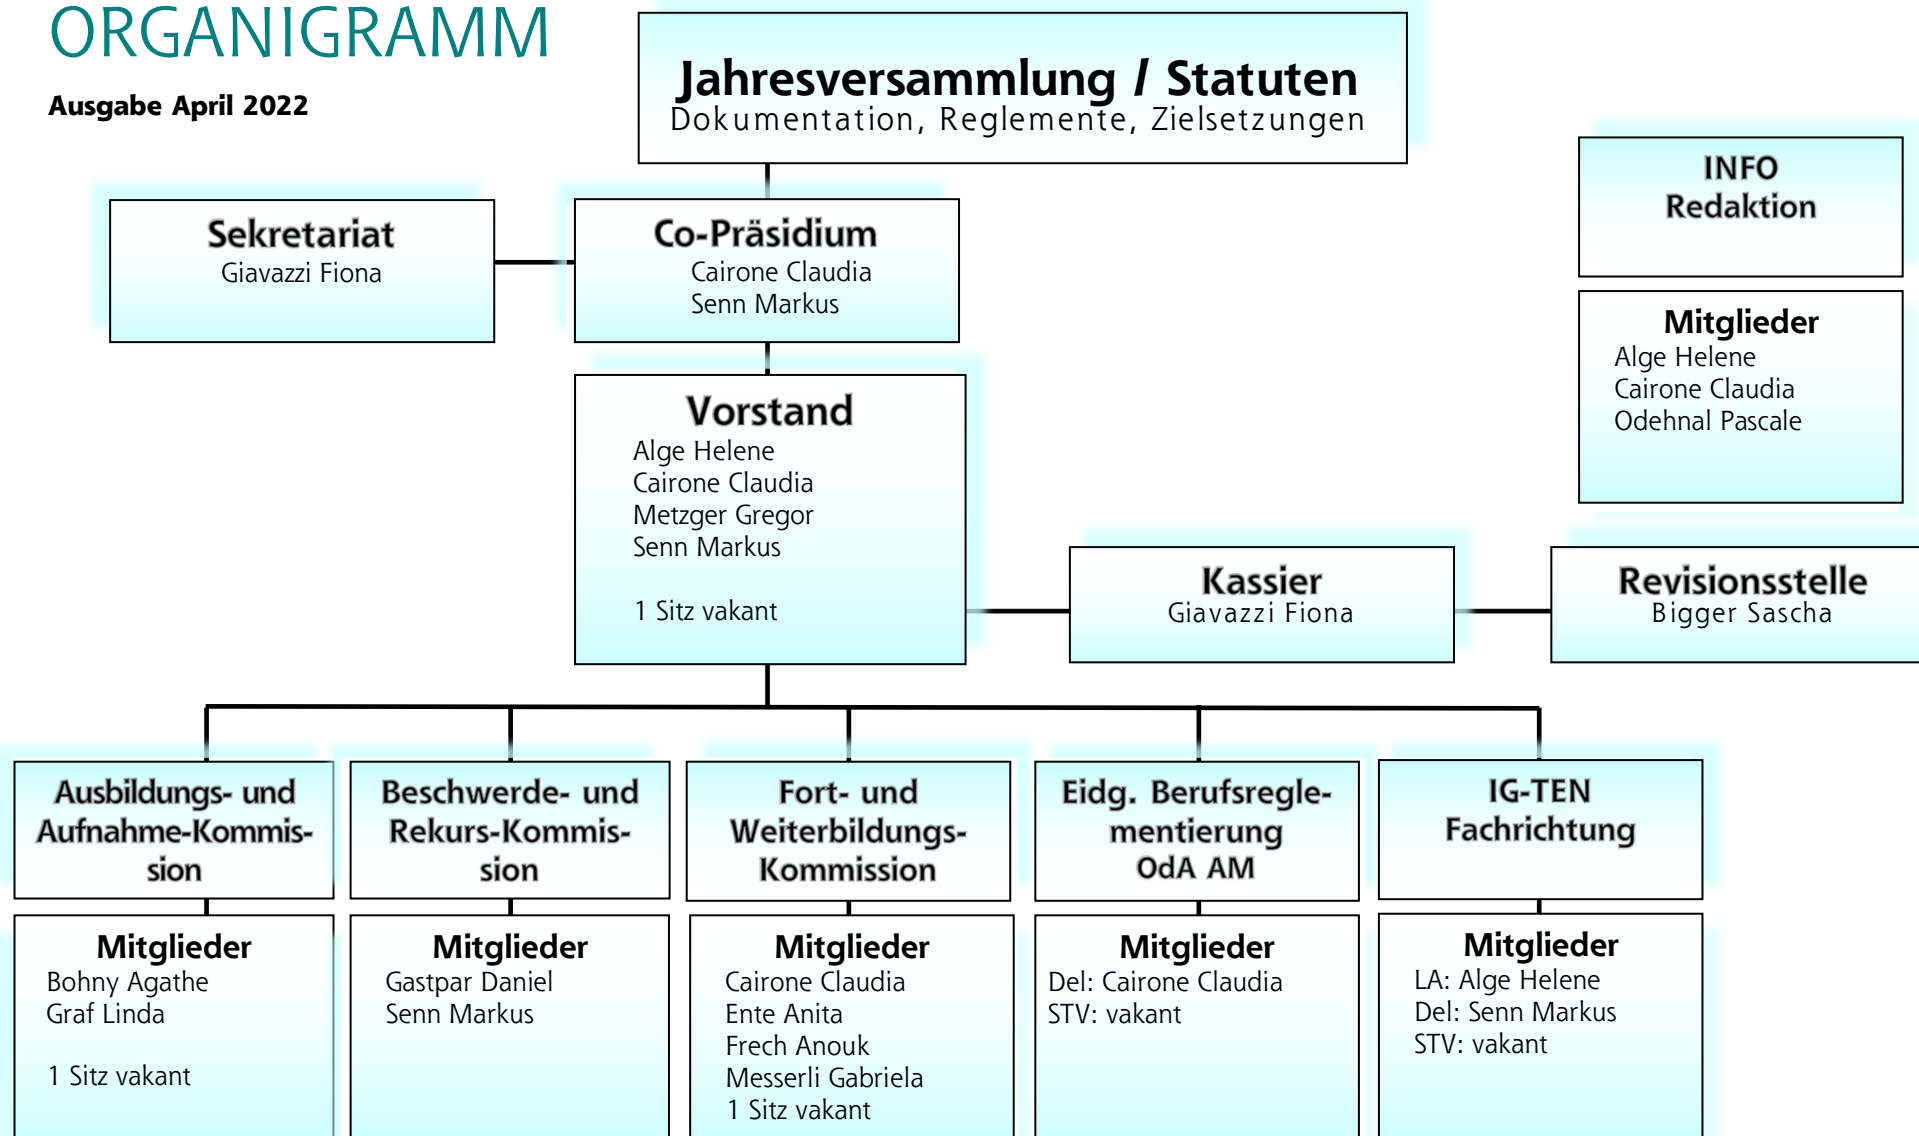

ORGANIGRAMM

Ausgabe April 2022

Abk: Del – Delegierte; LA – Leitungsausschuss; LK – Leitungscommission; STV - Stellvertretende Delegierte