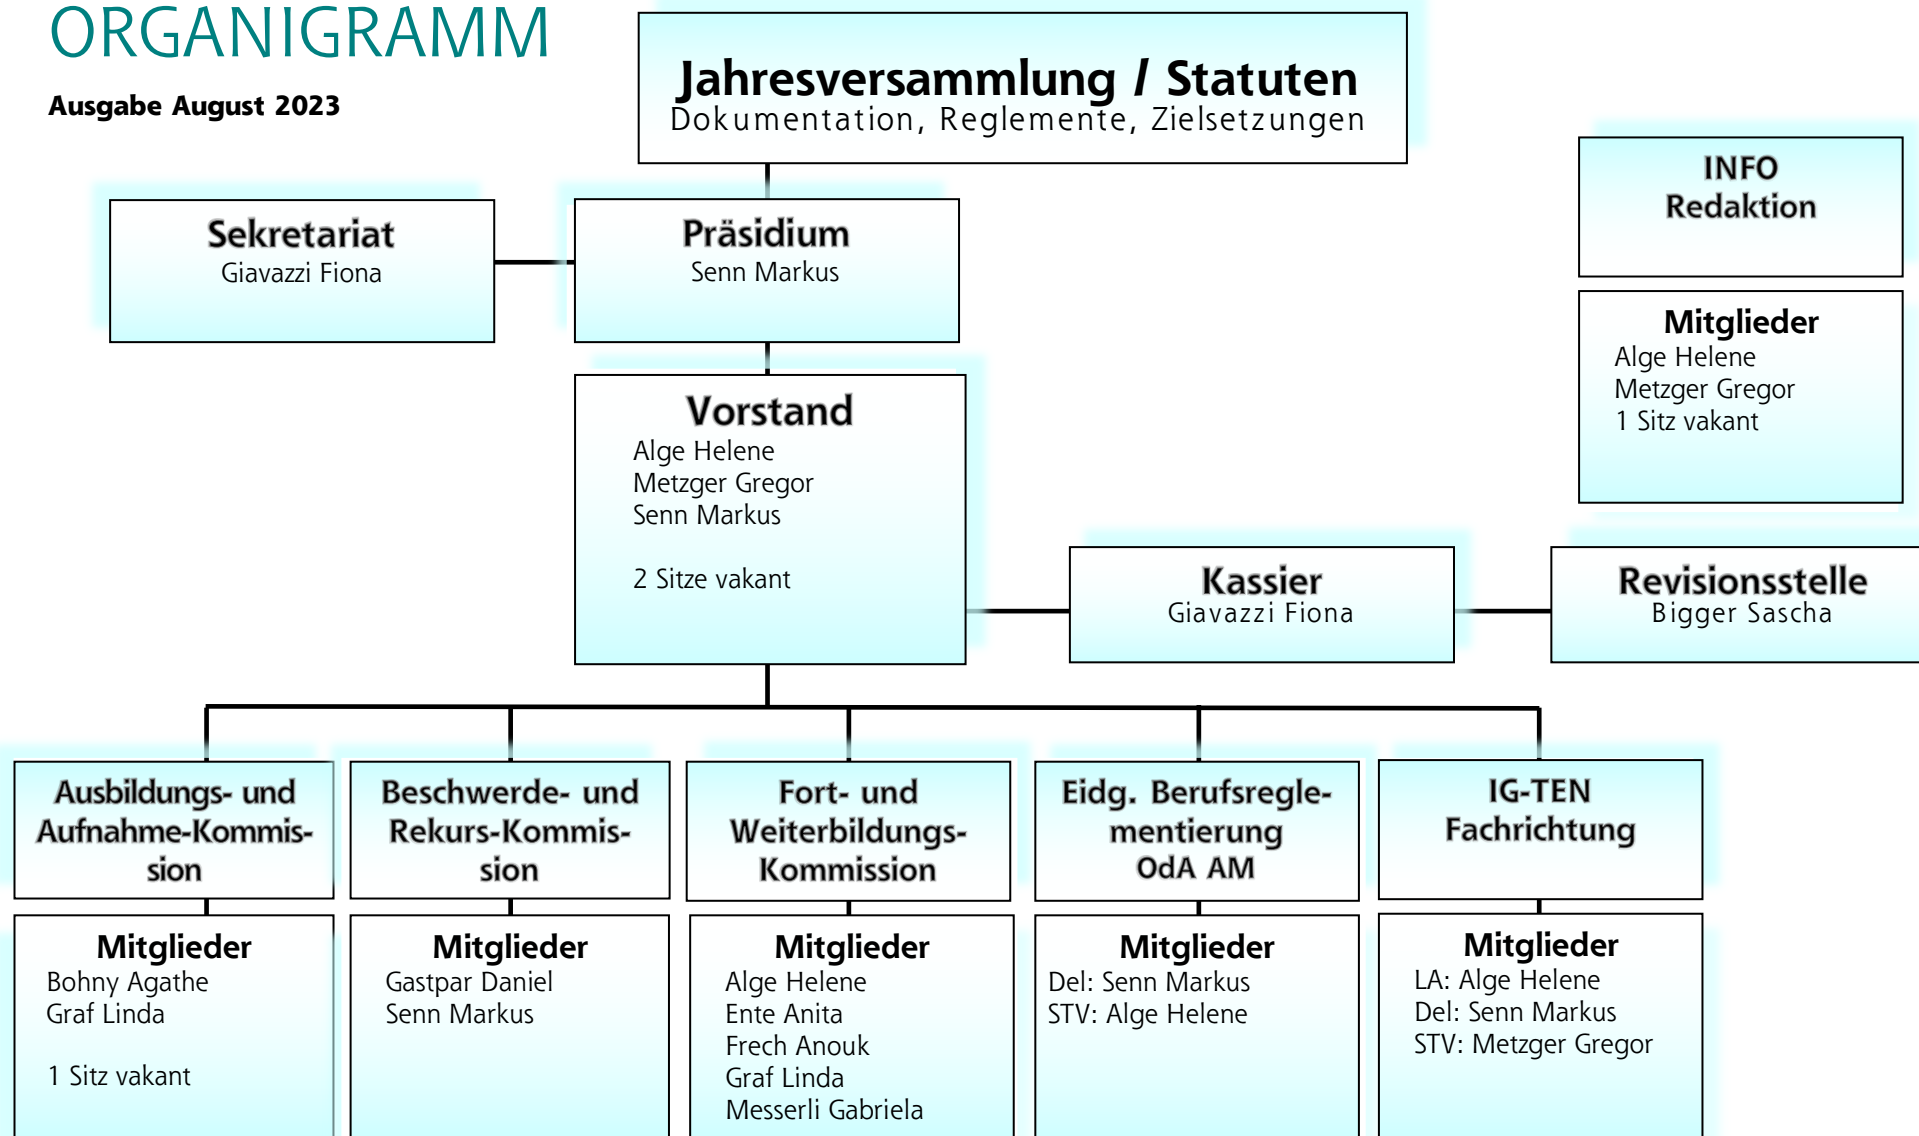

ORGANIGRAMM

Ausgabe August 2023

Abk: Del – Delegierte; LA – Leitungsausschuss; LK – Leitungscommission; STV - Stellvertretende Delegierte